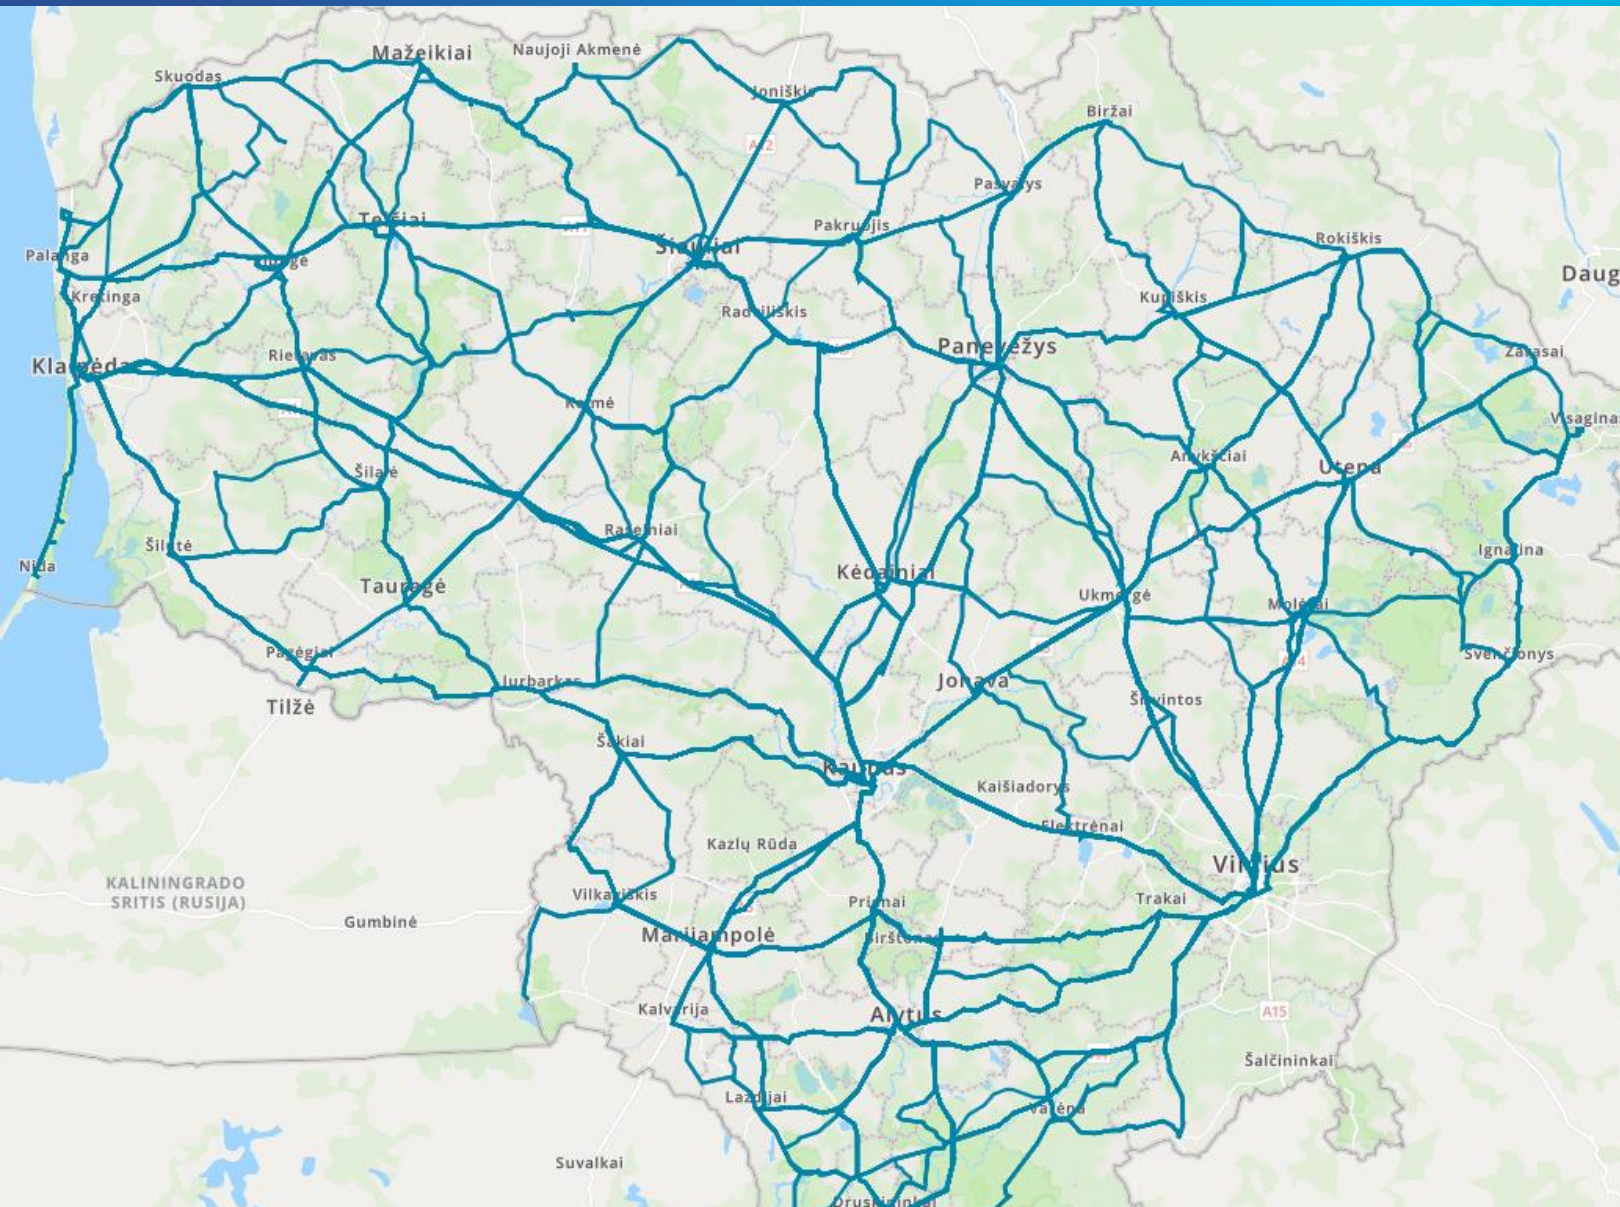

LIETUVOS TRANSPORTO SAUGOS
ADMINISTRACIJA

Tolimasis (tarpmiestinis) susisiekimas

Tolimasis reguliarus susisiekimas

- Maršruto ilgis didesnis kaip 50 km
- Maršrutas kerta ne mažiau kaip 3 savivaldybes

 Regioniniai (priemiestiniai) maršrutai
 Tarpmiestiniai maršrutai

Vilnius – Kaunas
 Utena – Kaunas
 Panevėžys – Kaunas
 Šiauliai – Kaunas
 Klaipėda – Kaunas
 Tauragė – Kaunas
 Marijampolė – Kaunas
 Druskininkai – Kaunas

Utena – Vilnius
 Panevėžys – Vilnius
 Alytus – Vilnius
 Druskininkai – Vilnius
 Marijampolė – Vilnius

Utena – Panevėžys
 Šiauliai – Panevėžys

Klaipėda – Šiauliai
 Tauragė – Šiauliai

Marijampolė – Tauragė
 Marijampolė – Alytus
 Marijampolė – Druskininkai