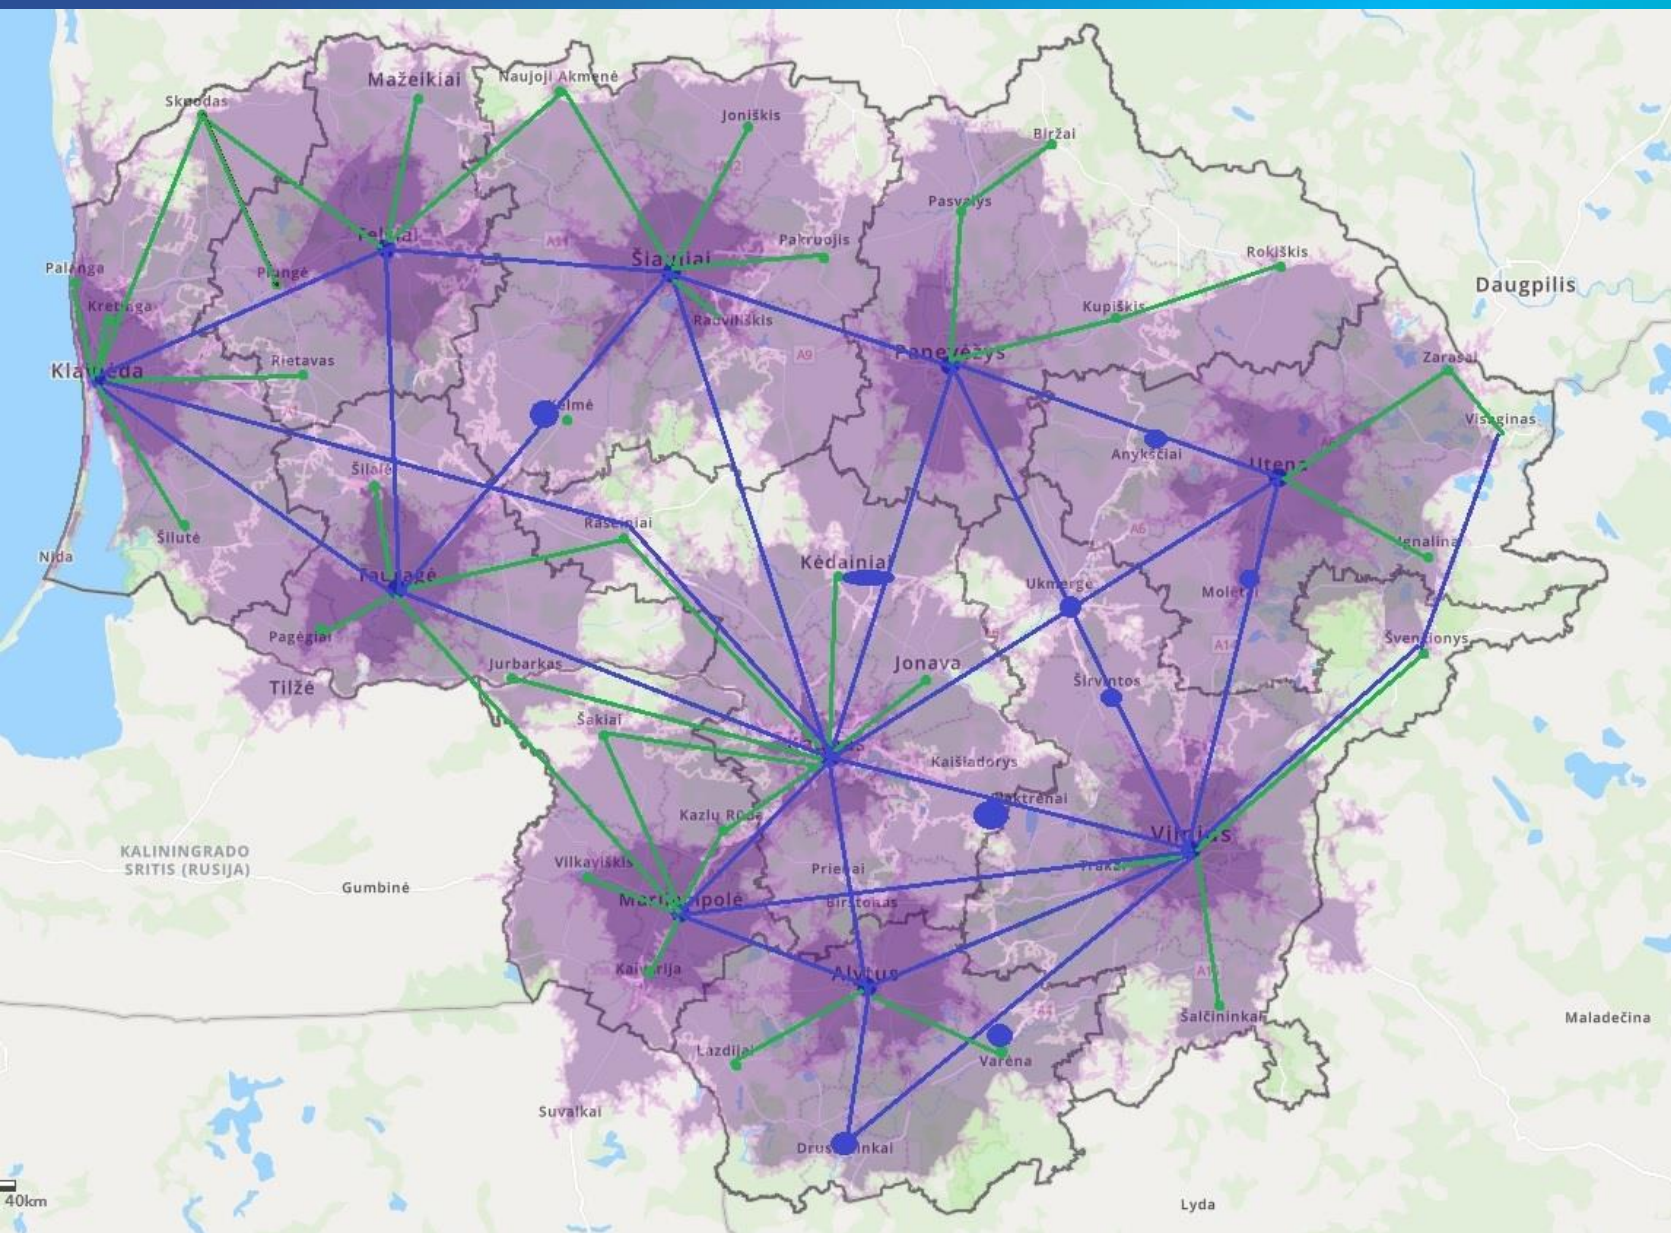

LIETUVOS TRANSPORTO SAUGOS
ADMINISTRACIJA

Tolimasis (tarpmiestinis) susisiekimas

Tolimasis reguliarus susisiekimas

- Maršruto ilgis didesnis kaip 50 km
- Maršrutas kerta ne mažiau kaip 3 savivaldybes

 Regioniniai (priemiestiniai) maršrutai
 Tarpmiestiniai maršrutai

Vilnius – Kaunas
 Utena – Kaunas
 Panevėžys – Kaunas
 Šiauliai – Kaunas
 Klaipėda – Kaunas
 Tauragė – Kaunas
 Marijampolė – Kaunas
 Druskininkai – Kaunas

Utena – Vilnius
 Panevėžys – Vilnius
 Alytus – Vilnius
 Druskininkai – Vilnius
 Marijampolė – Vilnius

Utena – Panevėžys
 Šiauliai – Panevėžys

Klaipėda – Šiauliai
 Tauragė – Šiauliai

Marijampolė – Tauragė
 Marijampolė – Alytus
 Marijampolė – Druskininkai